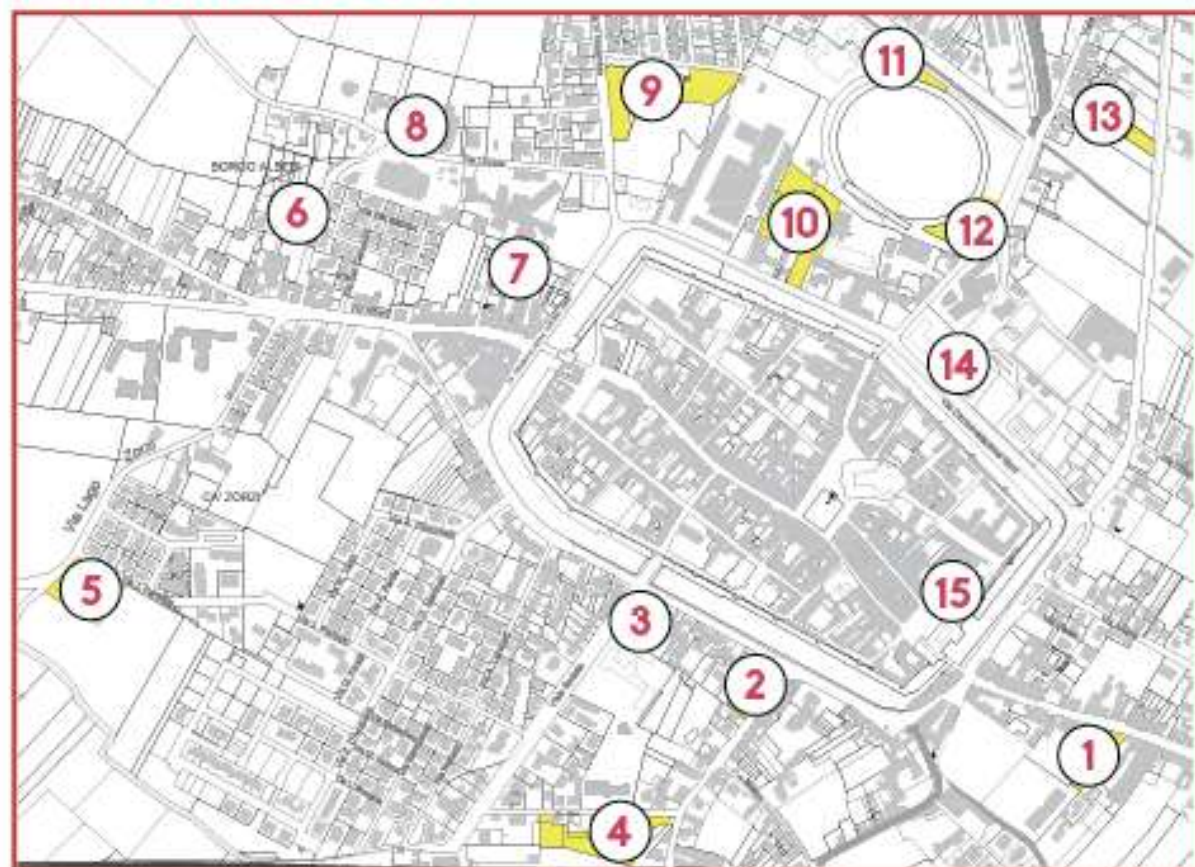

# PARCHEGGI

1. VIA DEI GATTESCHI
2. S. ANTONIO ABATE
3. VIALE SPALATO
4. VIA ADUA
5. SUPERMERCATO ALÌ
6. VIA TEMPERA
7. VIA OSPEDALE
8. PARK OSPEDALE
9. SUPERMERCATO LID'L
10. VIA CIRCONVALLAZIONE
11. PARK PISCINE
12. PARK STADIO
13. PARK TOSCA
14. PORTA VICENZA
15. PARK EX SCARDIN